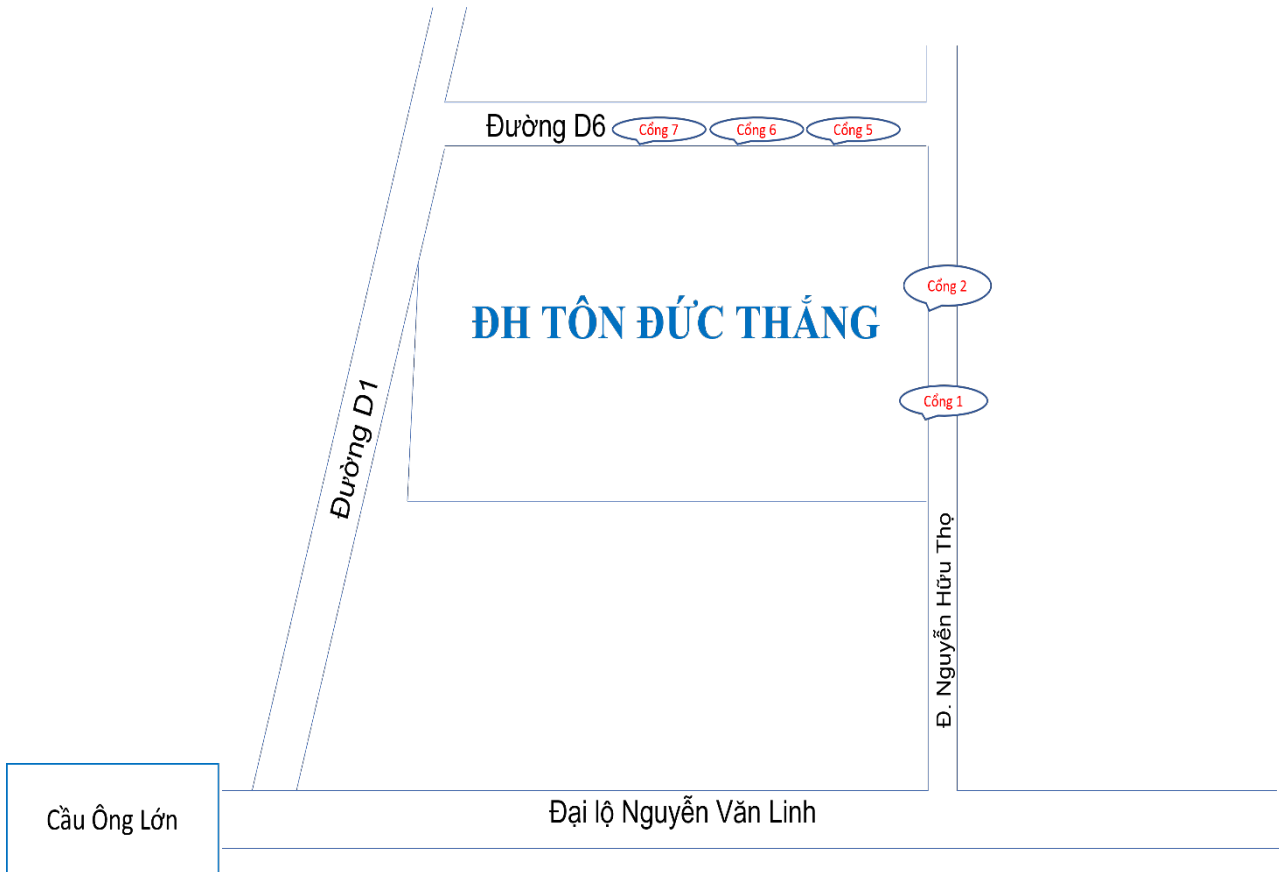

SƠ ĐỒ VỊ TRÍ TRƯỜNG ĐẠI HỌC TÔN ĐỨC THẮNG

ĐƯỜNG VÀO SÂN GDQP